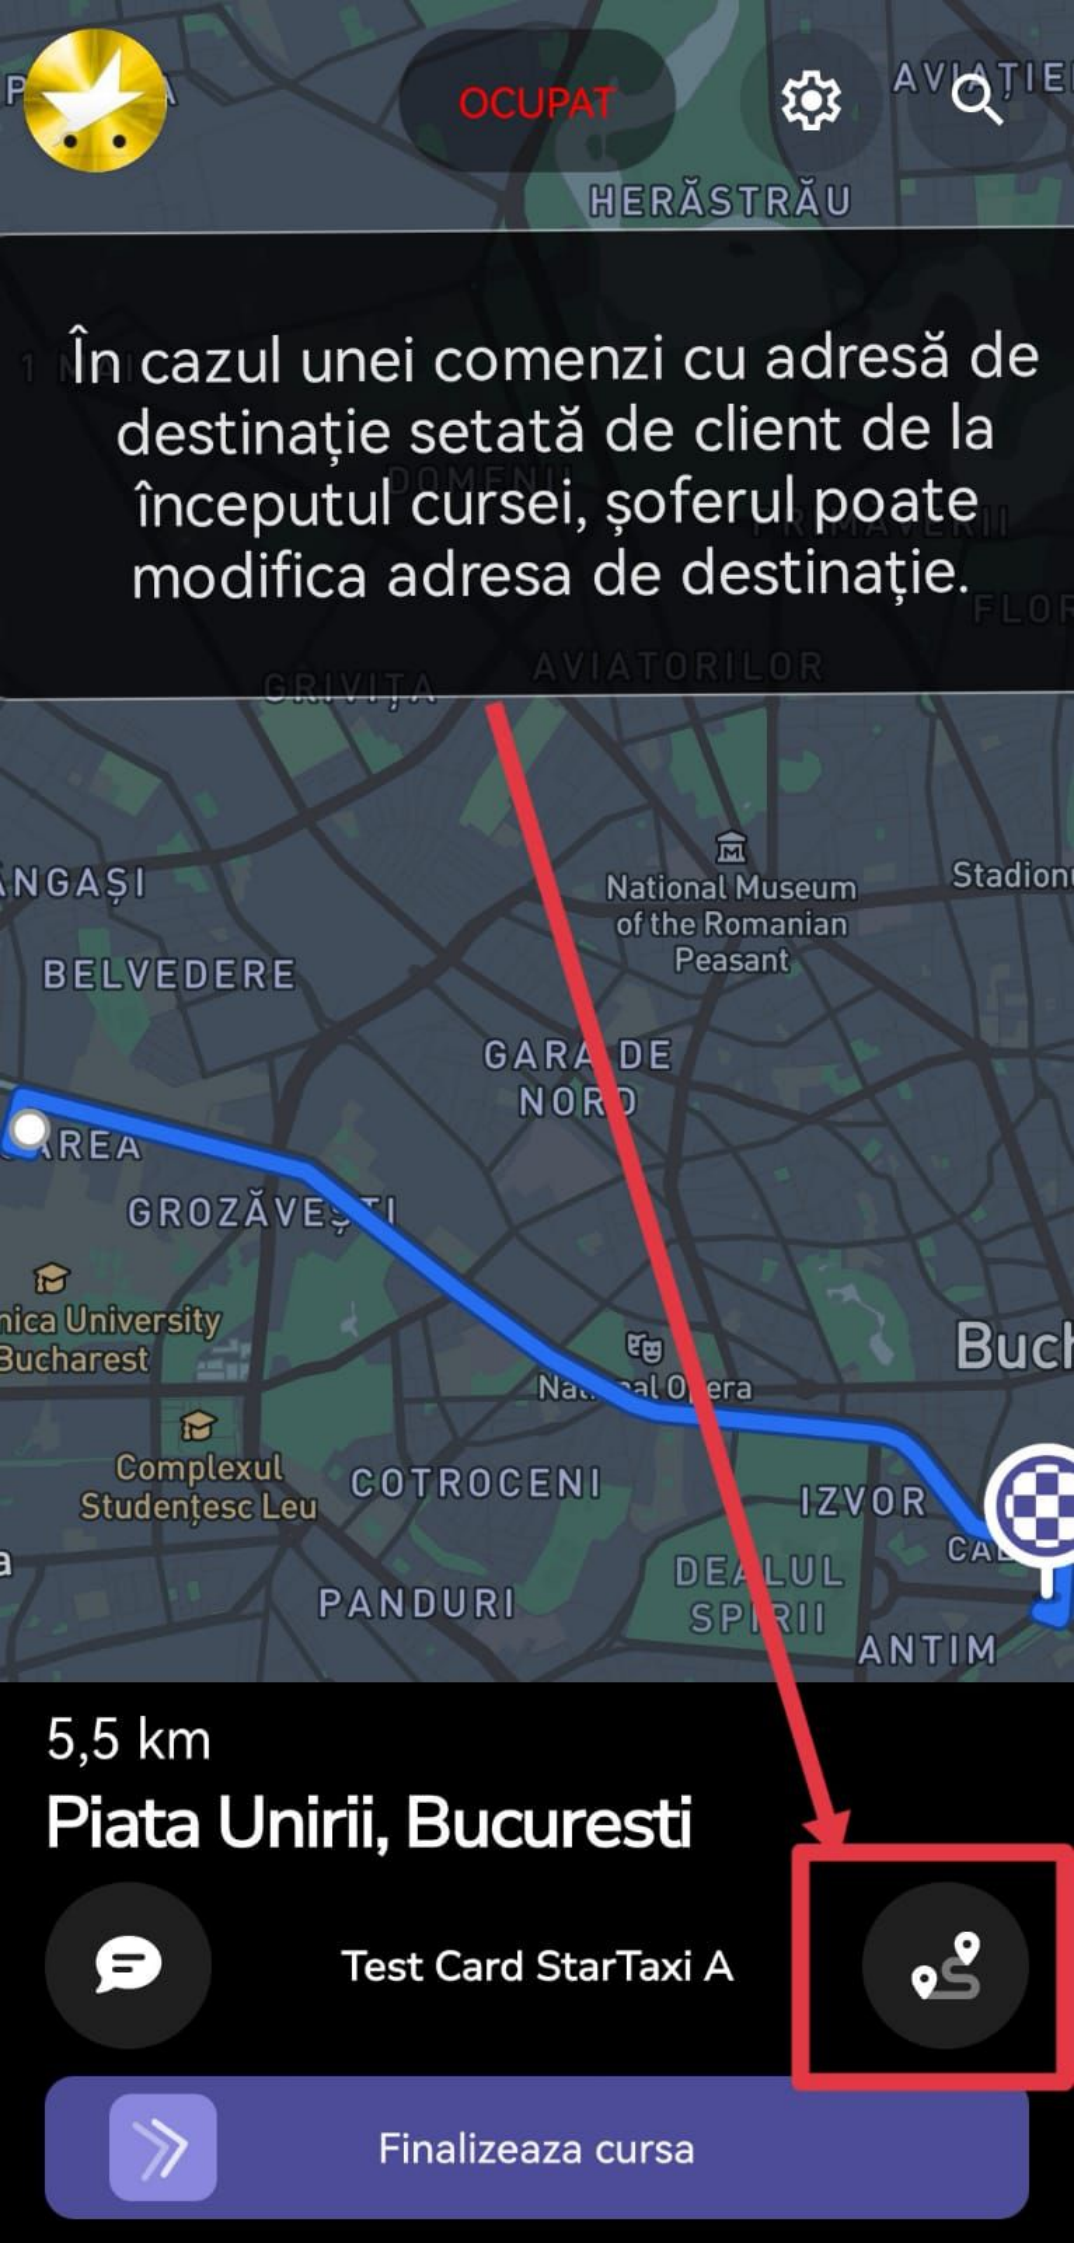

## Modificați Traseul

### Modifică traseul

În acest ecran poți modifica sau schimba opririle sau destinația

Splaiul Independentei

Piata Unirii, Bucuresti

Adăuga Oprire

Puteți adăuga mai multe opriri, dacă este necesar.

Terminat

OCUPAT

AVIAȚIE

HERĂSTRĂU

În cazul unei comenzi cu adresă de destinație setată de client de la începutul cursei, șoferul poate modifica adresa de destinație.

5,5 km

Piata Unirii, Bucuresti

Test Card StarTaxi A

Finalizeaza cursa

Star

5,5 km

Piata Unirii, Bucuresti

Test Card StarTaxi A

Finalizeaza cursa

LIBER

Bruxelles  
Building

Atrium House