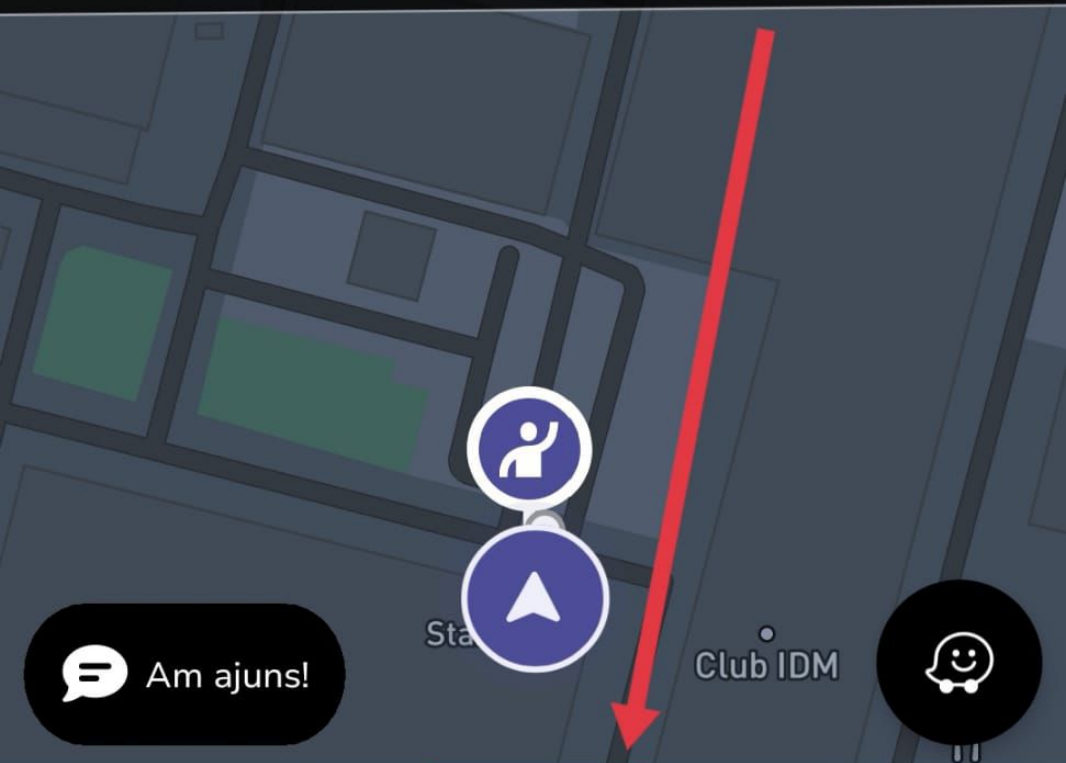

**Am înțeles!**

Splaiul Independentei 319,

Test Card StarTaxi A

Client urcat

OCUPAT

În cazul în care ați preluat o comandă corporate, după acceptarea comenzii se va afișa iconița de mai jos.

Am ajuns!

01:46