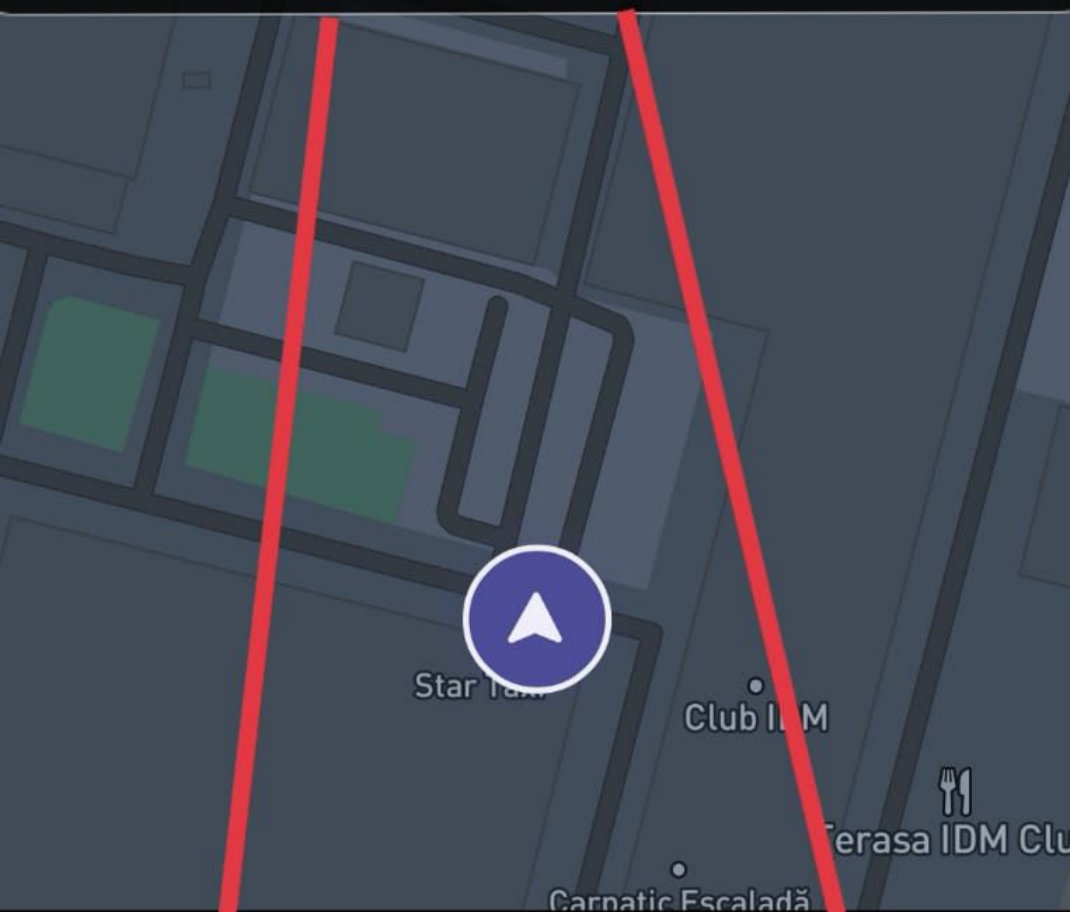

01:32

50 m

**Splaiul Independentei 319,**

Test Card StarTaxi A

bovița

OCUPAT

Trache  
naru

Adresa de destinație poate fi introdusă și de șofer, dacă nu a fost introdusă de client.

Star Taxi

Club IDM

Terasa IDM Clu

Carnatic Escaladă

Adauga destinatie

Test Card StarTaxi A

Finalizeaza cursa